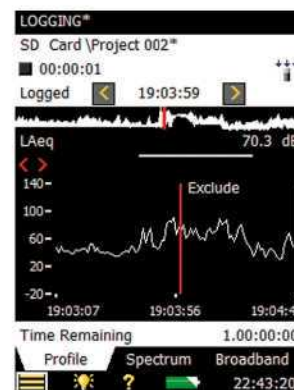

2250-L	Шумомер анализатор 2250L, общий уровень шума
2250-L-100	Шумомер анализатор 2250L, общий уровень шума, ПО BZ-7130
2250-L-200	Шумомер анализатор 2250L, общий уровень шума, 1/1 октавный анализ,
2250-L-300	Шумомер анализатор 2250L, общий уровень шума, 1/1 и 1/3 октавный анализ,
2250-L-400	Шумомер анализатор 2250L, ПО профиля шума
2250-L-500	Шумомер анализатор 2250L, ПО профиля шума, 1/1 и 1/3 октавный анализ